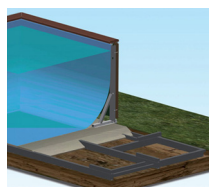

Diva LTI: Verlängertes Diva-Modell mit integriertem Technischacht und seitlicher Klappe. Dieses Modell ist um 70 cm länger. ³

Solarabdeckung ¹

Winterabdeckung ²

Untergrund: Betonplatte oder Sandfundament ⁴