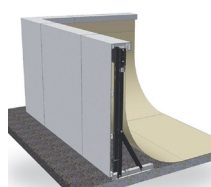

Diva LTI: Verlängertes Diva-Modell mit integriertem Technischacht und seitlicher Klappe. Dieses Modell ist um 70 cm länger. ³

Solarabdeckung ¹

Winterabdeckung ²

Untergrund: Betonplatte oder Sandfundament ⁴